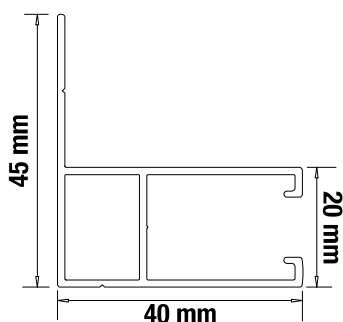

## INFORMATIE

Geleider HTF

Geleider LHTF

Uitvulprofiel, stapelbaar 6,75 p.m.