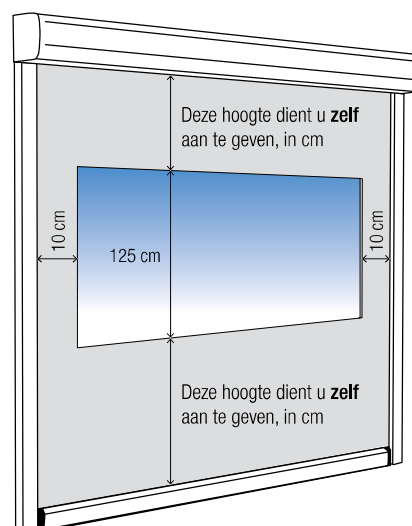

## INFORMATIE

Geleider HTF

Geleider LHTF

Uitvulprofiel, stapelbaar 6,75 p.m.

## Transparant venster