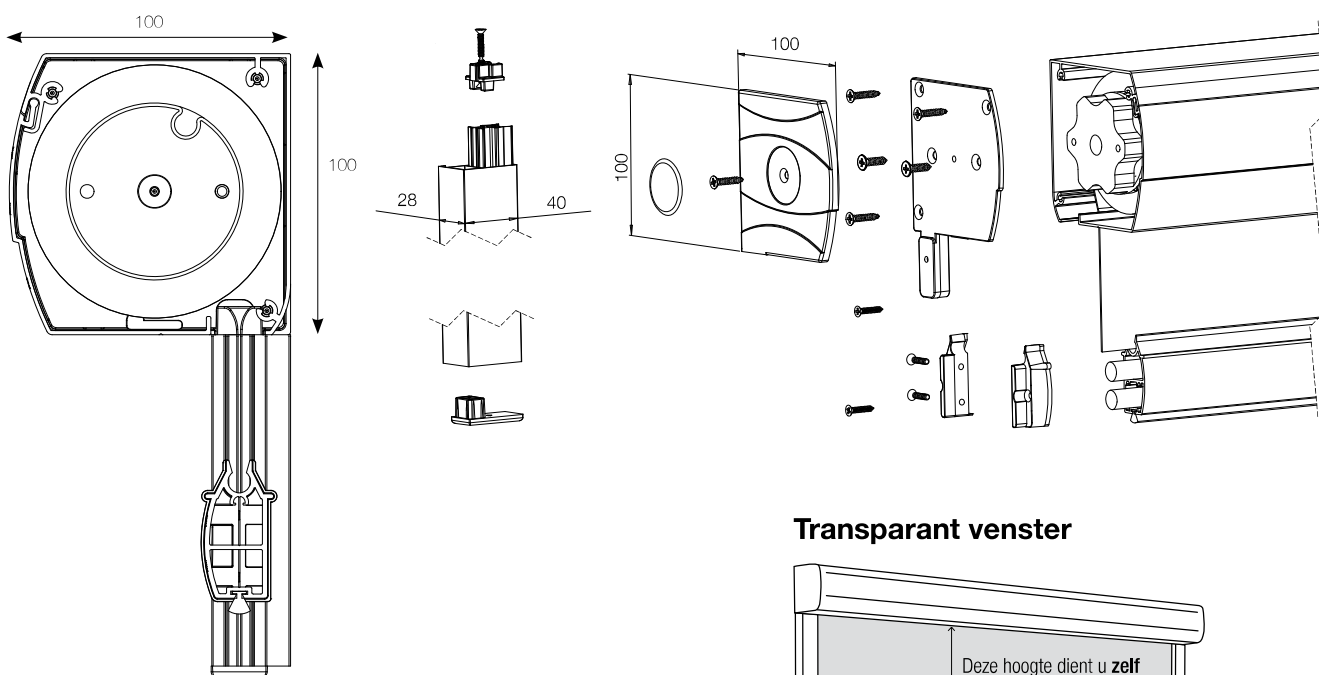

## INFORMATIE

Geleider HTF

Geleider LHTF

Uitvulprofiel, stapelbaar 6,75 p.m.