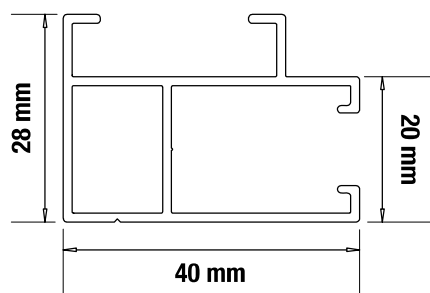

## INFORMATIE

Geleider HTF

Geleider LHTF

Uitvulprofiel, stapelbaar 6,75 p.m.