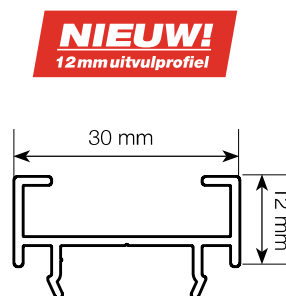

## INFORMATIE

Geleider HTF

Geleider LHTF

Uitvulprofiel, stapelbaar 6,75 p.m.