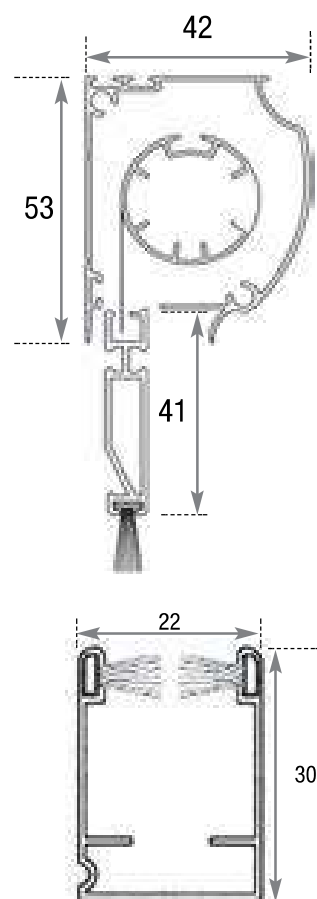

Rolmaster raamrolhor type Argus

INFORMATIE

Rolmaster raamrolhor type Argus

Technisch zilver / Wit / Roomwit / Antraciet

VERKOOPPRIJZEN IN EURO (excl. montage)

CM	BREED								
	60	70	80	90	100	110	120	130	140
HOOG									
130	137	146	154	164	172	181	188	196	205
140	139	149	156	166	174	184	190	199	208
150	141	151	158	168	177	186	192	200	211
160	150	157	166	177	179	188	196	201	214
170	152	160	168	179	181	190	198	202	217
180	155	163	172	182	184	193	201	205	220
190	158	166	176	185	187	197	204	209	224
200	161	170	179	188	190	200	208	212	227
210	164	173	182	191	193	203	211	215	230
220	167	177	185	194	197	207	214	218	233
230	171	180	188	198	200	210	217	222	236
240	174	183	191	201	203	213	220	225	240

Tussenmaten naar boven afronden.

INFORMATIE

Verkrijgbaar in: wit RAL 9010 met witte onderdelen
roomwit RAL 9001 met roomwitte onderdelen
antracietgrijs RAL 7016 met zwarte onderdelen
technisch zilver met zwarte onderdelen

Maximale hoogte = 240 cm.

Voor meetadvies zie blz. 287

Klik/klak sluiting voor onderlat 20,-

Blokkeersteun 3,50

Softsluiting 16,-

Overige RAL kleuren 80,-

zeer luxe
halfroond model

nu ook met Softsluiting
leverbaar (meerprijs)