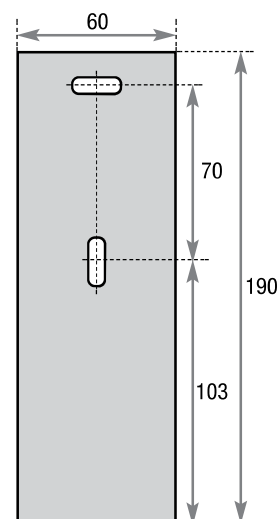

Montagesteun