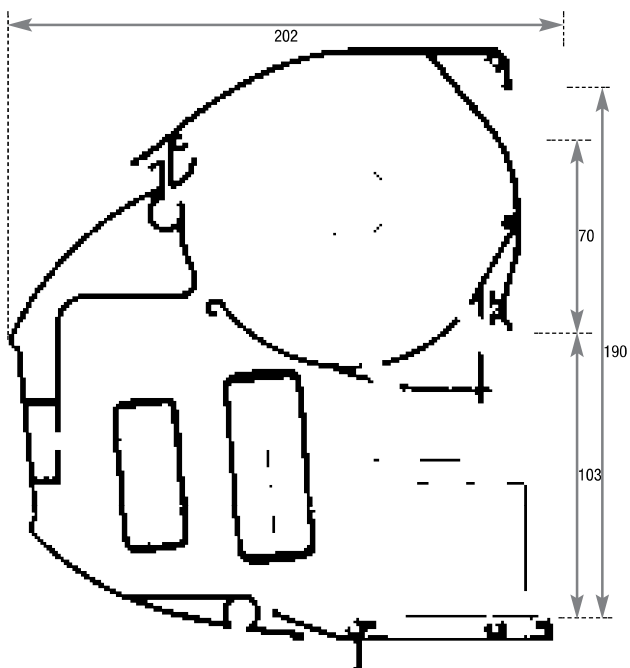

Knikarmscherm 3-buis type cassette Marbella

INFORMATIE

		MEERPRIJZEN
Unidoeken op rolbreedtes vanaf 160 cm	Rainbow Collectie	volgens tabel
Unidoeken op rolbreedtes van 120 cm		volgens tabel
Fantasiestreepdoeken		volgens tabel
Dickson Fantasiestreepdoeken en Unidoeken	buiten onze collectie	volgens tabel + 9,- p/m²
Sattler Fantasiestreepdoeken en Unidoeken	buiten onze collectie	volgens tabel + 9,- p/m²
Tibelly Fantasiestreepdoeken en Unidoeken	Overige Collecties	volgens tabel + 9,- p/m²
Swela Sunvas, gestikt (standaard)		volgens tabel + 9,- p/m²
Swela Sunvas, verlijmd		volgens tabel + 20,- p/m²
Swela Sunsilc, verlijmd		volgens tabel + 20,- p/m²
Overige doekkleuren		op aanvraag

Wijs uw klanten op de producteigenschappen van zonweringdoek op pagina 114