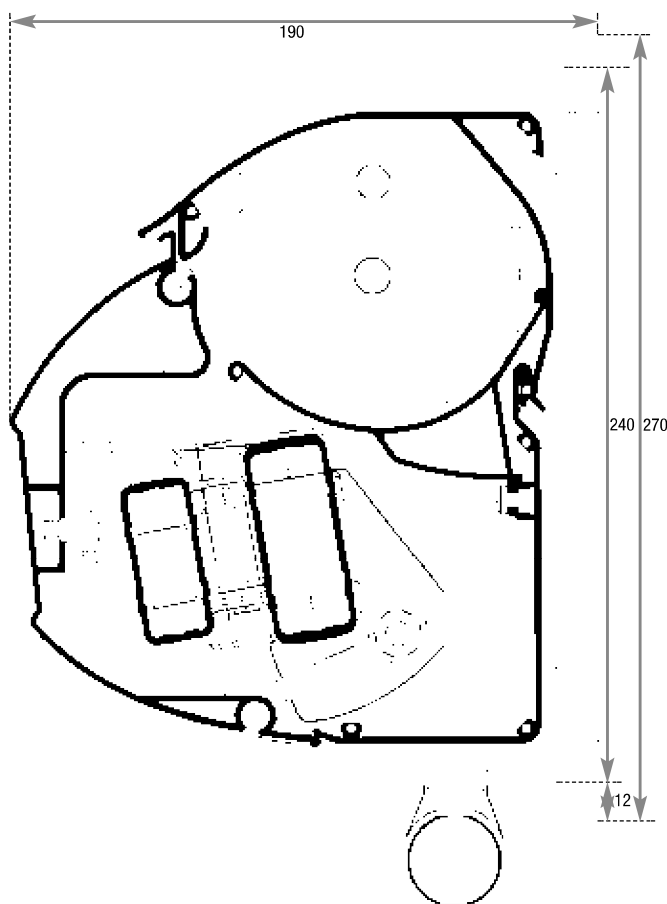

Knikarmscherm 2-buis type cassette Palma

INFORMATIE

		MEERPRIJZEN
Unidoeken op rolbreedtes vanaf 160 cm	Rainbow Collectie	volgens tabel
Unidoeken op rolbreedtes van 120 cm		volgens tabel
Fantasiestreepdoeken		volgens tabel
Dickson Fantasiestreepdoeken en Unidoeken	buiten onze collectie	volgens tabel + 9,- p/m ²
Sattler Fantasiestreepdoeken en Unidoeken	buiten onze collectie	volgens tabel + 9,- p/m ²
Tibelly Fantasiestreepdoeken en Unidoeken	Overige Collecties	volgens tabel + 9,- p/m ²
Swela Sunvas, gestikt (standaard)		volgens tabel + 9,- p/m ²
Swela Sunvas, verlijmd		volgens tabel + 20,- p/m ²
Swela Sunsilc, verlijmd		volgens tabel + 20,- p/m ²
Overige doekkleuren		op aanvraag

Wijs uw klanten op de producteigenschappen van zonweringdoek op pagina 114

Knikarmscherm 2-buis type cassette Palma maatwerk

Technisch zilver of Roomwit

VERKOOPPRIJZEN IN EURO (excl. montage)

CM	UITVAL 200	UITVAL 250	UITVAL 300
BREED			
250	912	-	-
300	984	1039	-
350	1085	1146	1235
400	1166	1230	1309
450	1267	1337	1418
500	1341	1415	1492
550	1425	1505	1585

VOOR DOEKKLEUREN: zie pagina 56
Tussenmaten naar boven afronden.

INFORMATIE

- Noot:**
- Uitval 200 cm. = schermbreedte 217 cm.
 - Uitval 250 cm. = schermbreedte 267 cm.
 - Uitval 300 cm. = schermbreedte 317 cm.

Naadloos uni maximaal 400 cm breed.

- Noot:** Alleen bij de afmetingen 300 - 350 - 400 - 450 - 500 - 550 zal de uiteindelijke totale buitenmaat 3 cm breder zijn.

Ook verkrijgbaar in Technisch zilver (alleen in maatwerk)