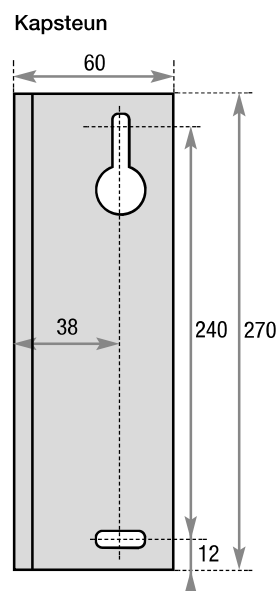

Knikarmscherm 2-buis type cassette Palma

INFORMATIE

		MEERPRIJZEN
Unidoeken op rolbreedtes vanaf 160 cm	Rainbow Collectie	volgens tabel
Unidoeken op rolbreedtes van 120 cm		volgens tabel
Fantasiestreepdoeken		volgens tabel
Dickson Fantasiestreepdoeken en Unidoeken	buiten onze collectie	volgens tabel + 9,- p/m ²
Sattler Fantasiestreepdoeken en Unidoeken	buiten onze collectie	volgens tabel + 9,- p/m ²
Tibelly Fantasiestreepdoeken en Unidoeken	Overige Collecties	volgens tabel + 9,- p/m ²
Swela Sunvas, gestikt (standaard)		volgens tabel + 9,- p/m ²
Swela Sunvas, verlijmd		volgens tabel + 20,- p/m ²
Swela Sunsilc, verlijmd		volgens tabel + 20,- p/m ²
Overige doekkleuren		op aanvraag

Wijs uw klanten op de producteigenschappen van zonweringdoek op pagina 114

Knikarmscherm 2-buis type cassette Palma maatwerk

Technisch zilver of Roomwit

VERKOOPPRIJZEN IN EURO (excl. montage)

CM	UITVAL 200	UITVAL 250	UITVAL 300
BREED			
250	912	-	-
300	984	1039	-
350	1085	1146	1235
400	1166	1230	1309
450	1267	1337	1418
500	1341	1415	1492
550	1425	1505	1585

VOOR DOEKKLEUREN: zie pagina 56
Tussenmaten naar boven afronden.

INFORMATIE

- Noot:**
- Uitval 200 cm. = schermbreedte 217 cm.
 - Uitval 250 cm. = schermbreedte 267 cm.
 - Uitval 300 cm. = schermbreedte 317 cm.

Naadloos uni maximaal 400 cm breed.

- Noot:** Alleen bij de afmetingen 300 - 350 - 400 - 450 - 500 - 550 zal de uiteindelijke totale buitenmaat 3 cm breder zijn.

Ook verkrijgbaar in Technisch zilver (alleen in maatwerk)